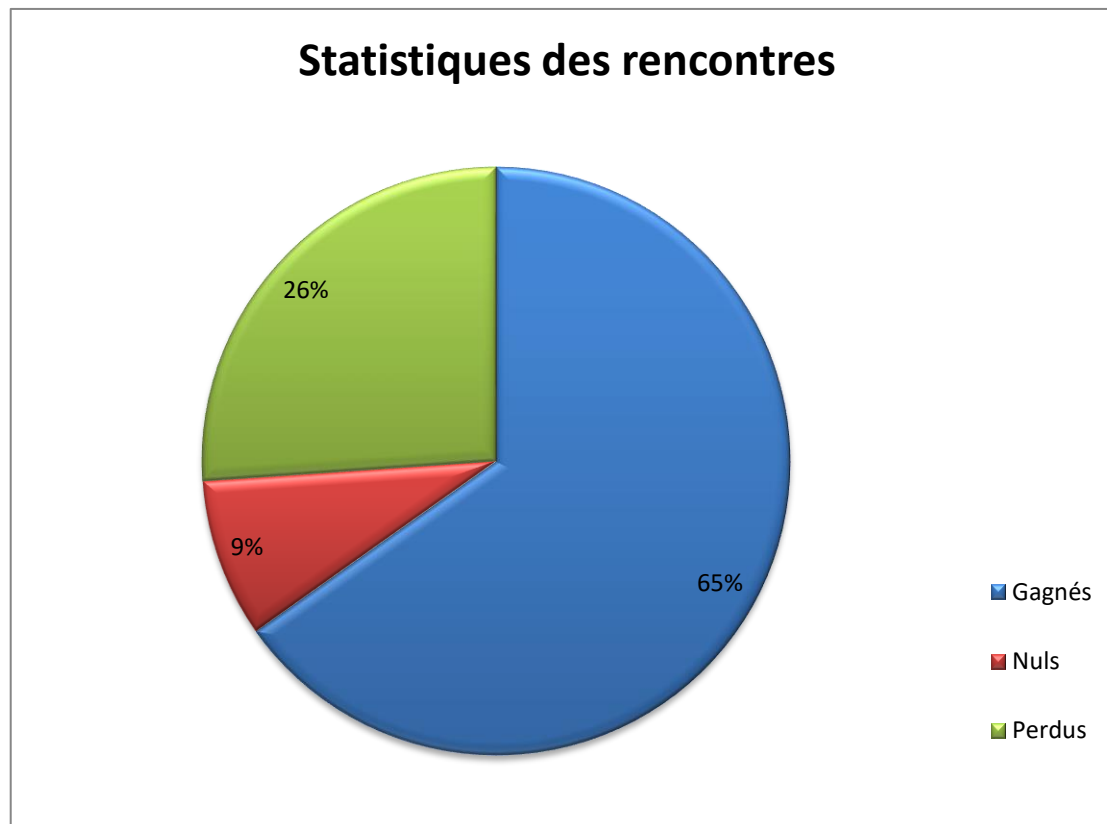

# Championnat séniors

Saison 2018/2019

Phase 2

Journées	Rencontres		
n°1	5	0	5
n°2	8	2	0
n°3	6	0	3
n°4	5	1	4
n°5	5	1	4
n°6	8	1	1
n°7	8	1	1
<b>Totale</b>	<b>Gagnés</b>	<b>Nuls</b>	<b>Perdus</b>
<b>69</b>	<b>45</b>	<b>6</b>	<b>18</b>

## TENNIS DE TABLE LES HERBIERS

Equipe	Nombre	Equipe	Nombre
Rég. 1	2	Départ. 1	0
Rég. 2	0	Départ. 2	4
Rég. 3	1	Départ. 3	2
Pré Rég.	1	Départ. 4	0
		Départ. 5	0
<b>Totale équipes</b>	<b>10</b>		